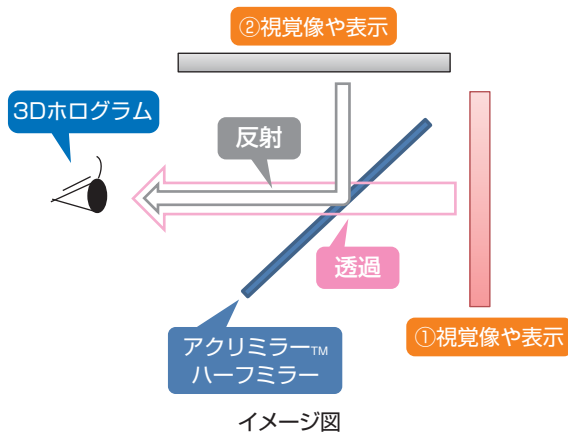

透過するアクリミラー™ ハーフミラー

特徴・利点

- ハーフミラーはアルミをハーフ蒸着した、光が透過するアクリル製ミラー板です
- 反射・透過の両機能を有し、多彩な意匠表現が可能となり、銘板等の情報表示に最適です
- バリエーションはシルバー(アルミニウム)、クロム調の色調と非導通(不連続蒸着)を施したミラーをご用意しております

用途例

裏側に光源と組合せ、その光源をオフ時では鏡面、オン時では裏面の情報が表示されます

■ 各種銘板

■ リアコンビランプ 内部パーツ

■ 3Dホログラムのご提案

3Dホログラムの応用
プロンプターとして2枚の画像(動画)の組み合わせ例

対象部品

- 車載機器の情報表示/サイン

未来への提案

- 電動化・自動運転化を見据えた、新しいデザイン・車載表示の対応