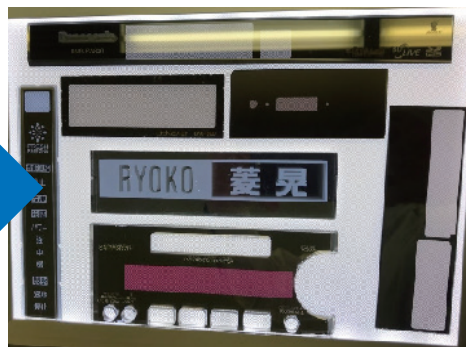

透過するアクリミラー™ ハーフミラー

特徴・利点

- ハーフミラーはアルミをハーフ蒸着した、光が透過するアクリル製ミラー板です
- 反射・透過の両機能を有し、多彩な意匠表現が可能となり、銘板等の情報表示に最適です
- バリエーションはシルバー(アルミニウム)、クロム調の色調と非導通(不連続蒸着)を施したミラーをご用意しております

用途例

裏側に光源と組合せ、その光源をオフ時では鏡面、オン時では裏面の情報が表示されます

■ 各種銘板

■ リアコンビランプ 内部パーツ

■ 3Dホログラムのご提案

3Dホログラムの応用
プロンプターとして2枚の画像(動画)の組み合わせ例

対象部品

- 車載機器の情報表示/サイン

未来への提案

- 電動化・自動運転化を見据えた、新しいデザイン・車載表示の対応