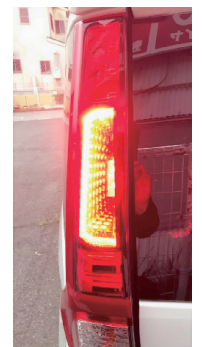

透過するアクリミラー™ ハーフミラー

特徴・利点

- ハーフミラーはアルミをハーフ蒸着した、光が透過するアクリル製ミラー板です
- 反射・透過の両機能を有し、多彩な意匠表現が可能となり、銘板等の情報表示に最適です
- バリエーションはシルバー(アルミニウム)、クロム調の色調と非導通(不連続蒸着)を施したミラーをご用意しております

用途例

裏側に光源と組合せ、その光源をオフ時では鏡面、オン時では裏面の情報が表示されます

■ 各種銘板

■ リアコンビランプ 内部パーツ

■ 3Dホログラムのご提案

3Dホログラムの応用
プロンプターとして2枚の画像(動画)の組み合わせ例

対象部品

- 車載機器の情報表示/サイン

未来への提案

- 電動化・自動運転化を見据えた、新しいデザイン・車載表示の対応