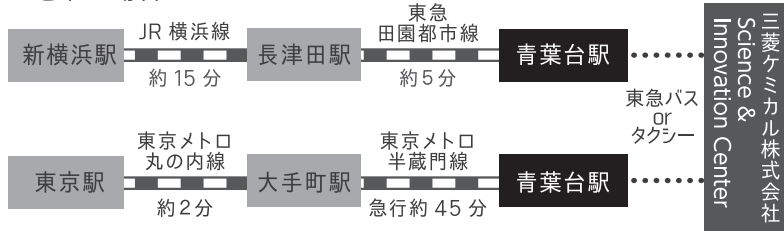

## 交通のご案内

### ■ 電車の場合

### ■ 青葉台駅からのご案内

三菱ケミカル株式会社 Science & Innovation Center

**TAXI** タクシーで約 5 分      **BUS** 東急バスで約 10 分  
 「青61: 日体大」ゆき「田奈高校前」下車

リビングラボプラザ 青葉台郵便局3階 [SPRAS 青葉台]

**徒歩** 徒歩で約 5 分 [SPRAS 青葉台] の入館口は、  
 郵便局正面を右に曲った先にあります。