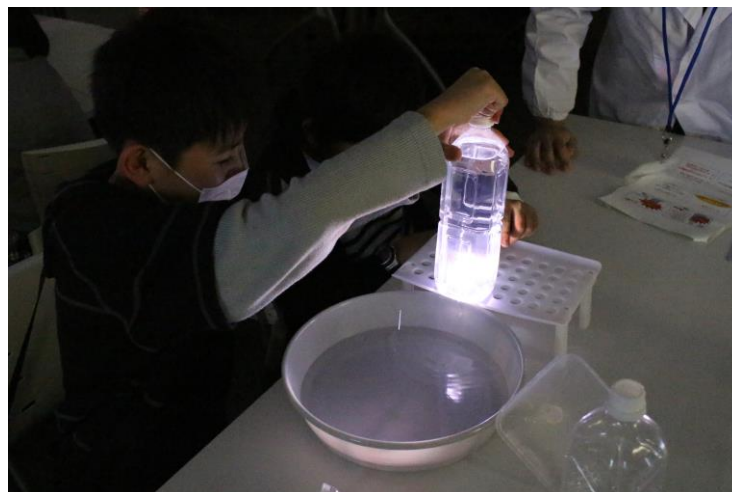

##### (2) 「東京へ行こう」全体スケジュール

- 11月25日（金）JR釜石駅出発（夜行バス）
- 11月26日（土）東京ディズニーランド（終日自由行動）
- 11月27日（日）東京スカイツリー（午前）  
三菱ケミカルホールディングス本社ビル（午後）  
JR東京駅から釜石駅へ

【参加者の皆さんと社員ボランティア】

【科学実験教室 動くスライム作り】

【科学実験教室 光の不思議体験】

本件に関するお問合せ先  
(株) 三菱ケミカルホールディングス 広報・IR 室  
電話：03-6748-7140