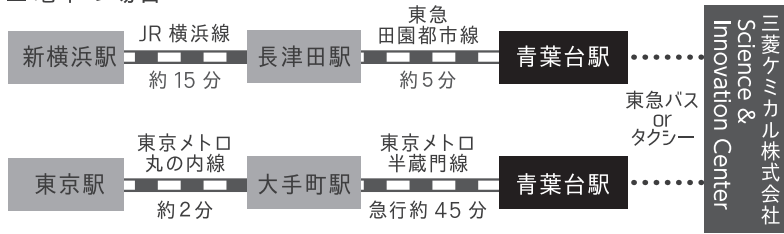

交通のご案内

■ 電車の場合

■ 青葉台駅からのご案内

三菱ケミカル株式会社 Science & Innovation Center

TAXI タクシーで約5分 **BUS** 東急バスで約10分
 「青61:日体大」ゆき「田奈高校前」下車

リビングラボプラザ 青葉台郵便局3階 [SPRAS 青葉台]

徒歩 徒歩で約5分 [SPRAS 青葉台]の入館口は、
 郵便局正面を右に曲った先にあります。

■ お車の場合